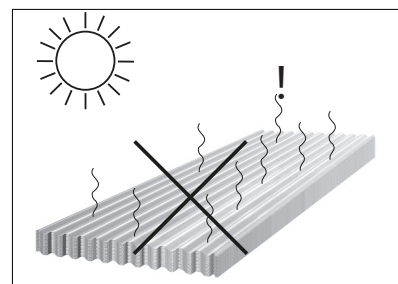

Extra Tillbehör / accessories

1.

UV-Skydd - Ta ej bort detta!  
UV protection - Do not remove this!

2.

Max 800 mm.

ca 5-6°, 10 cm/M

3.

4.