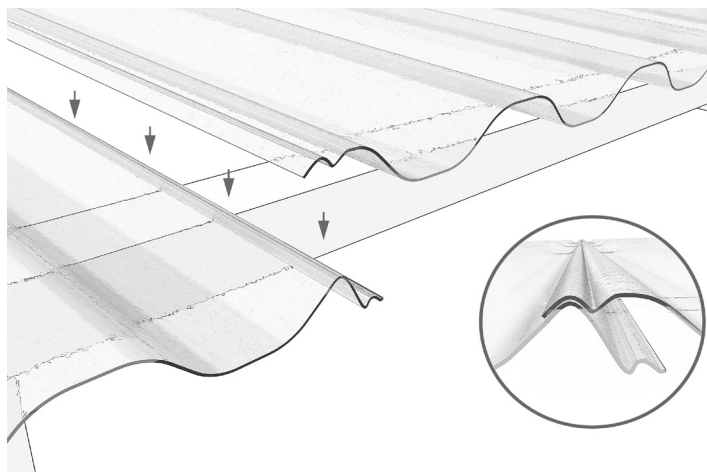

Extra Tillbehör / accessories

1.

UV-Skydd - Ta ej bort detta!  
UV protection - Do not remove this!

2.

Max 800 mm.

ca 5-6°, 10 cm/M

3.

4.

5.

6.

x 8-10 / m<sup>2</sup>.

7.