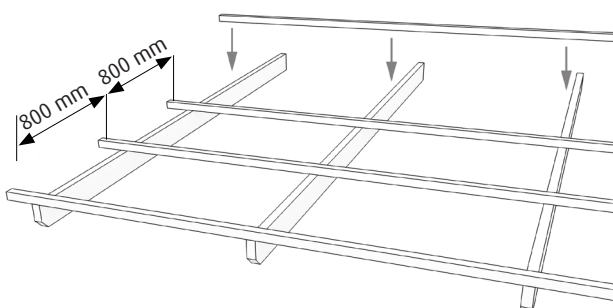

Extra Tillbehör / accessories

1.

UV-Skydd - Ta ej bort detta!  
UV protection - Do not remove this!

2.

Max 800 mm.

ca 5-6°, 10 cm/M

3.

4.

5.

6.

x 8-10 / m<sup>2</sup>.

7.