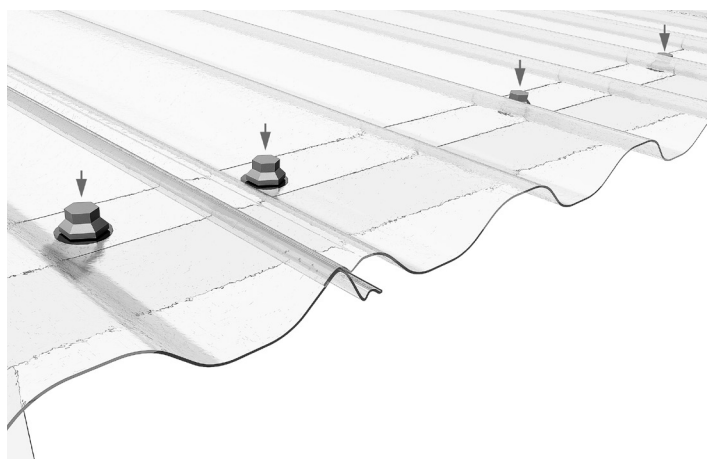

Extra Tillbehör / accessories

1.

UV-Skydd - Ta ej bort detta!  
UV protection - Do not remove this!

2.

Max 800 mm.

ca 5-6°, 10 cm/M

3.

4.

5.

6.

x 8-10 / m<sup>2</sup>.

7.