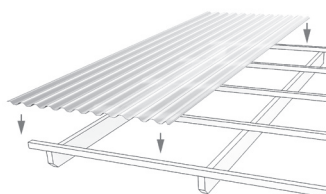

Extra Tillbehör / accessories

1.

UV-Skydd - Ta ej bort detta!  
UV protection - Do not remove this!

2.

Max 800 mm.

ca 5-6°, 10 cm/M

3.

4.

5.

6.

x 8-10 / m<sup>2</sup>.

7.