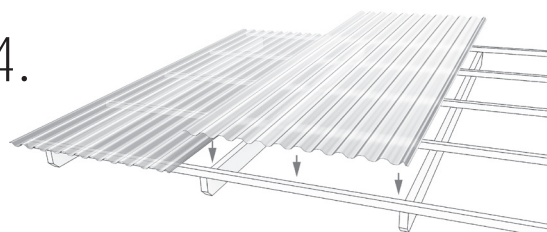

Extra Tillbehör / accessories

1.

UV-Skydd - Ta ej bort detta!  
UV protection - Do not remove this!

2.

Max 800 mm.

ca 5-6°, 10 cm/M

3.

4.