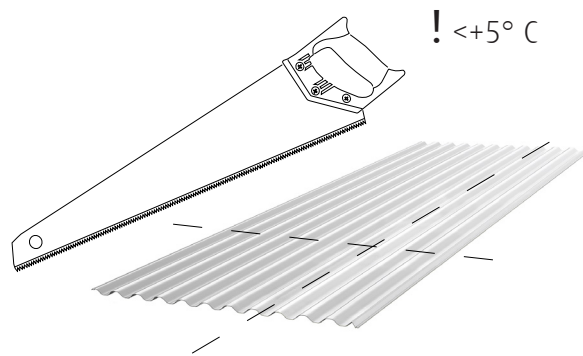

Extra Tillbehör / accessories

1.

UV-Skydd - Ta ej bort detta!  
UV protection - Do not remove this!

2.

Max 800 mm.

ca 5-6°, 10 cm/M

3.

4.

5.

6.

x 8-10 / m<sup>2</sup>.

7.